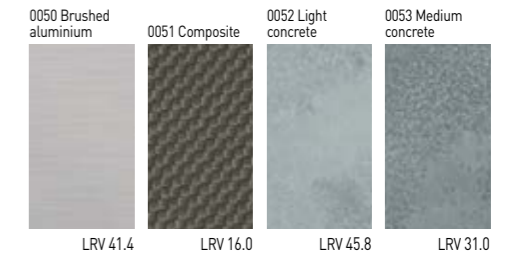

Decotrend protection panel